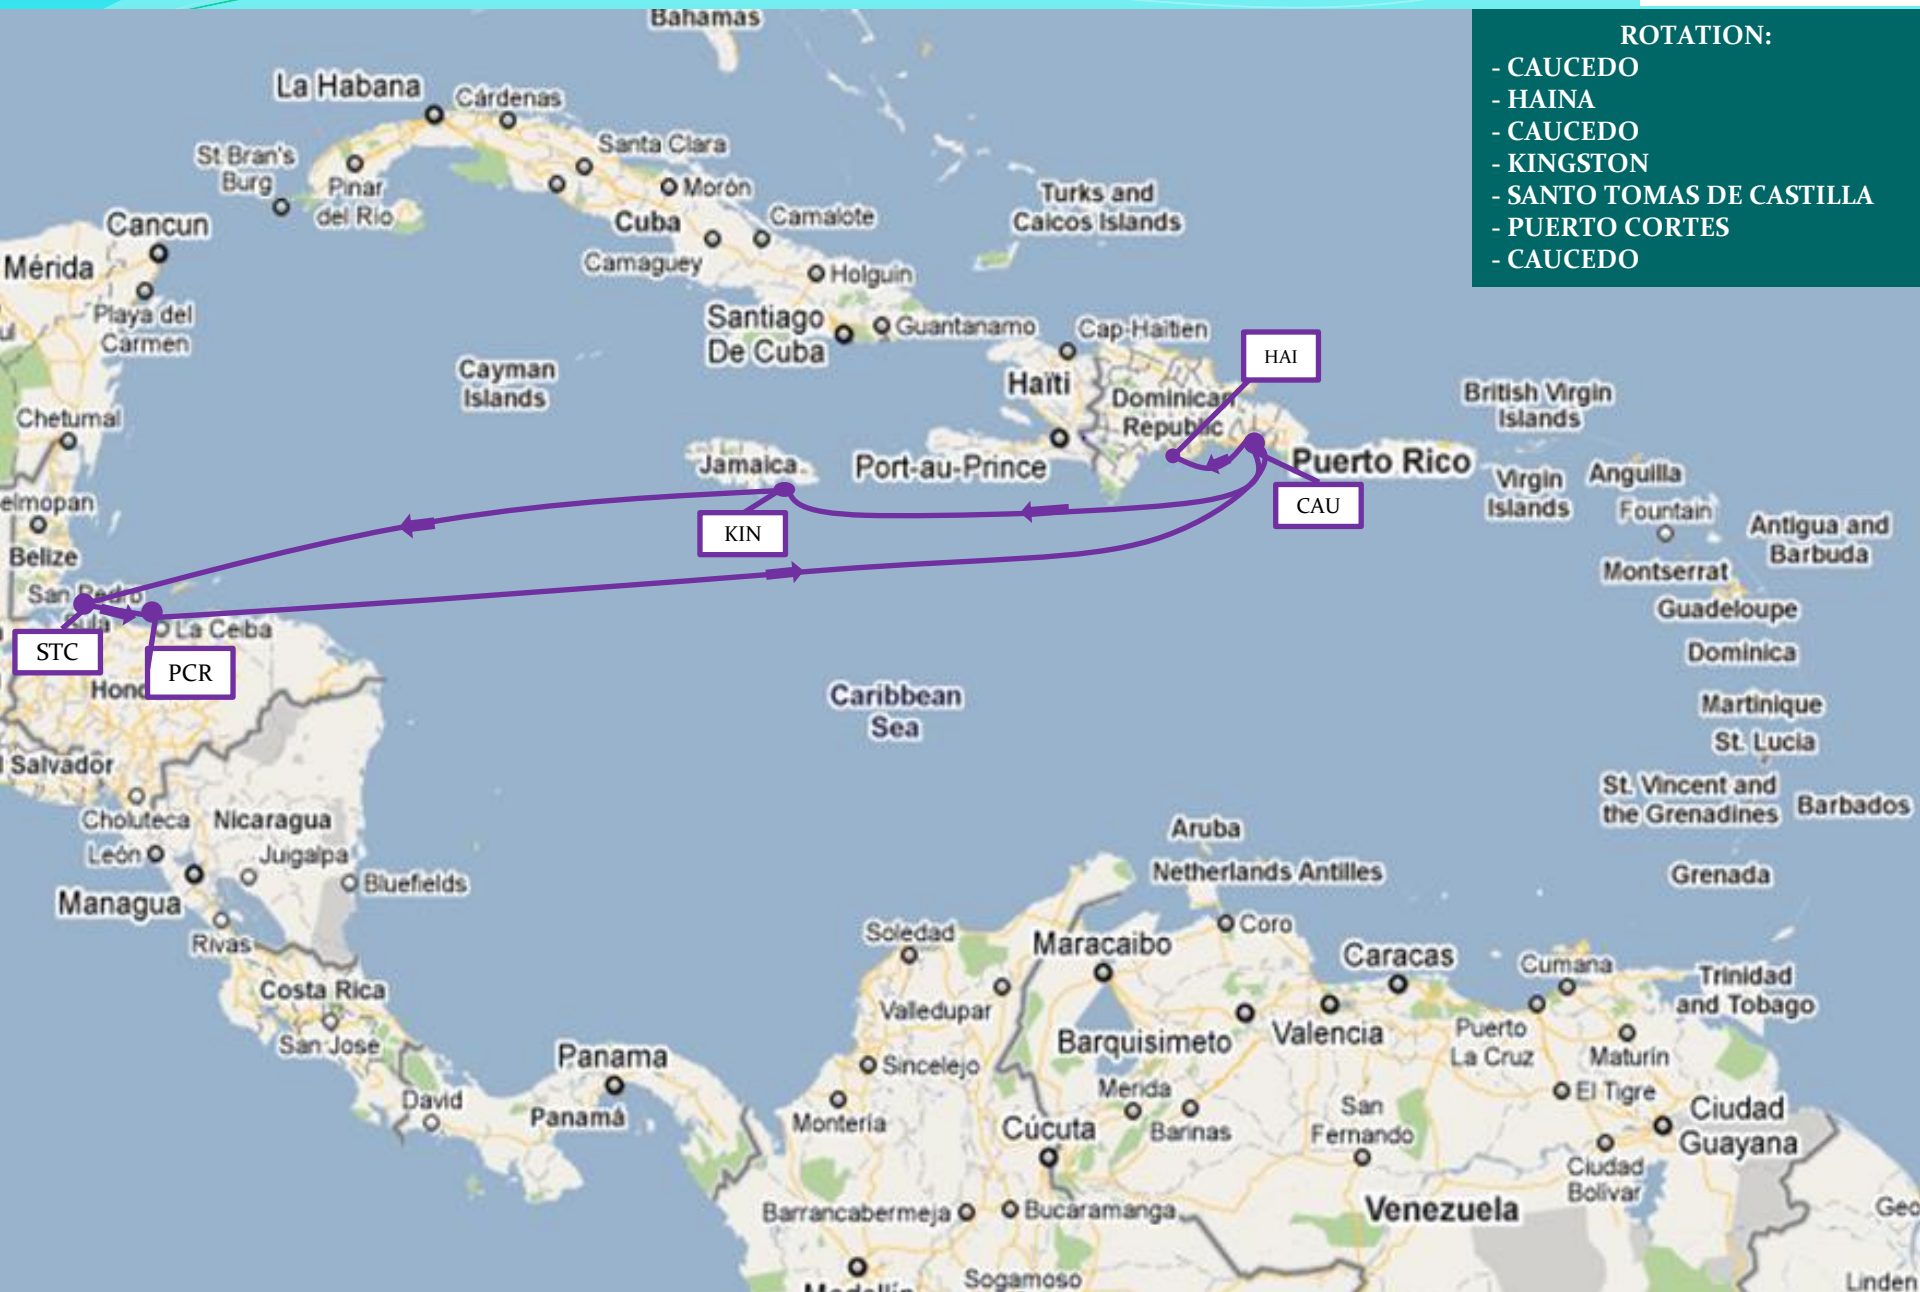

### SLING I

- MANZANILLO
- COLON
- CARTAGENA
- BARRANQUILLA
- SANTA MARTA
- CARTAGENA
- PUERTO BOLIVAR
- WILLEMSTAD
- ORANJESTAD
- BARRANQUILLA
- CARTAGENA
- COLON

### SLING II

- MANZANILLO
- KINGSTON
- PORT OF PRINCE
- LAFITEAU
- KINGSTON
-

## ROTATION:

- CAUCEDO
- HAINA
- CAUCEDO
- KINGSTON
- SANTO TOMAS DE CASTILLA
- PUERTO CORTES
- CAUCEDO

## ROTATION:

- KINGSTON
- EL GUAMACHE/ GUANTA
- LA GUAIRA/PUERTO CABELLO
- KINGSTON