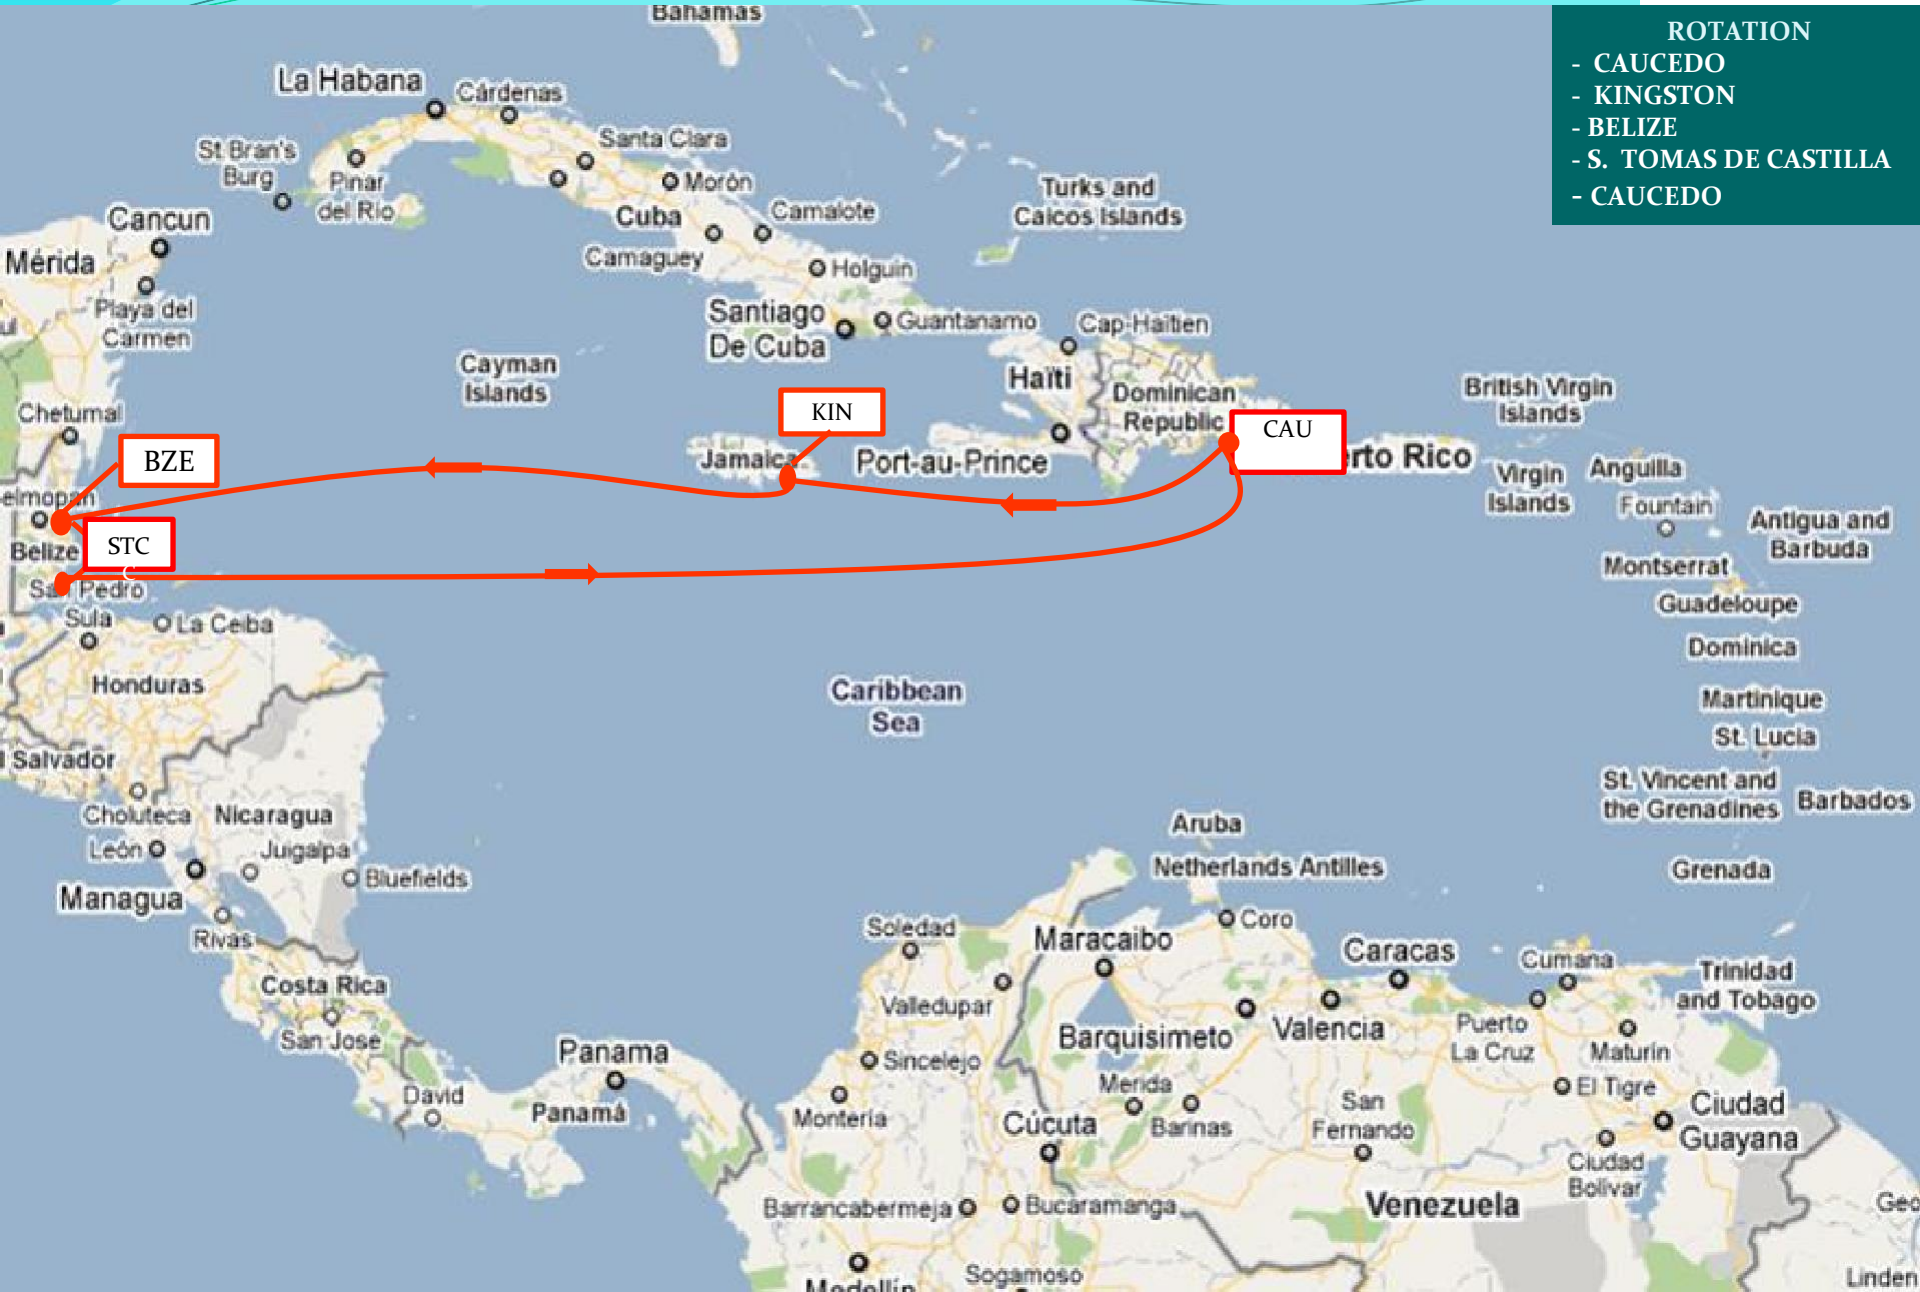

BELIZE SERVICE

ROTATION

- CAUCEDO
- KINGSTON
- BELIZE
- S. TOMAS DE CASTILLA
- CAUCEDO