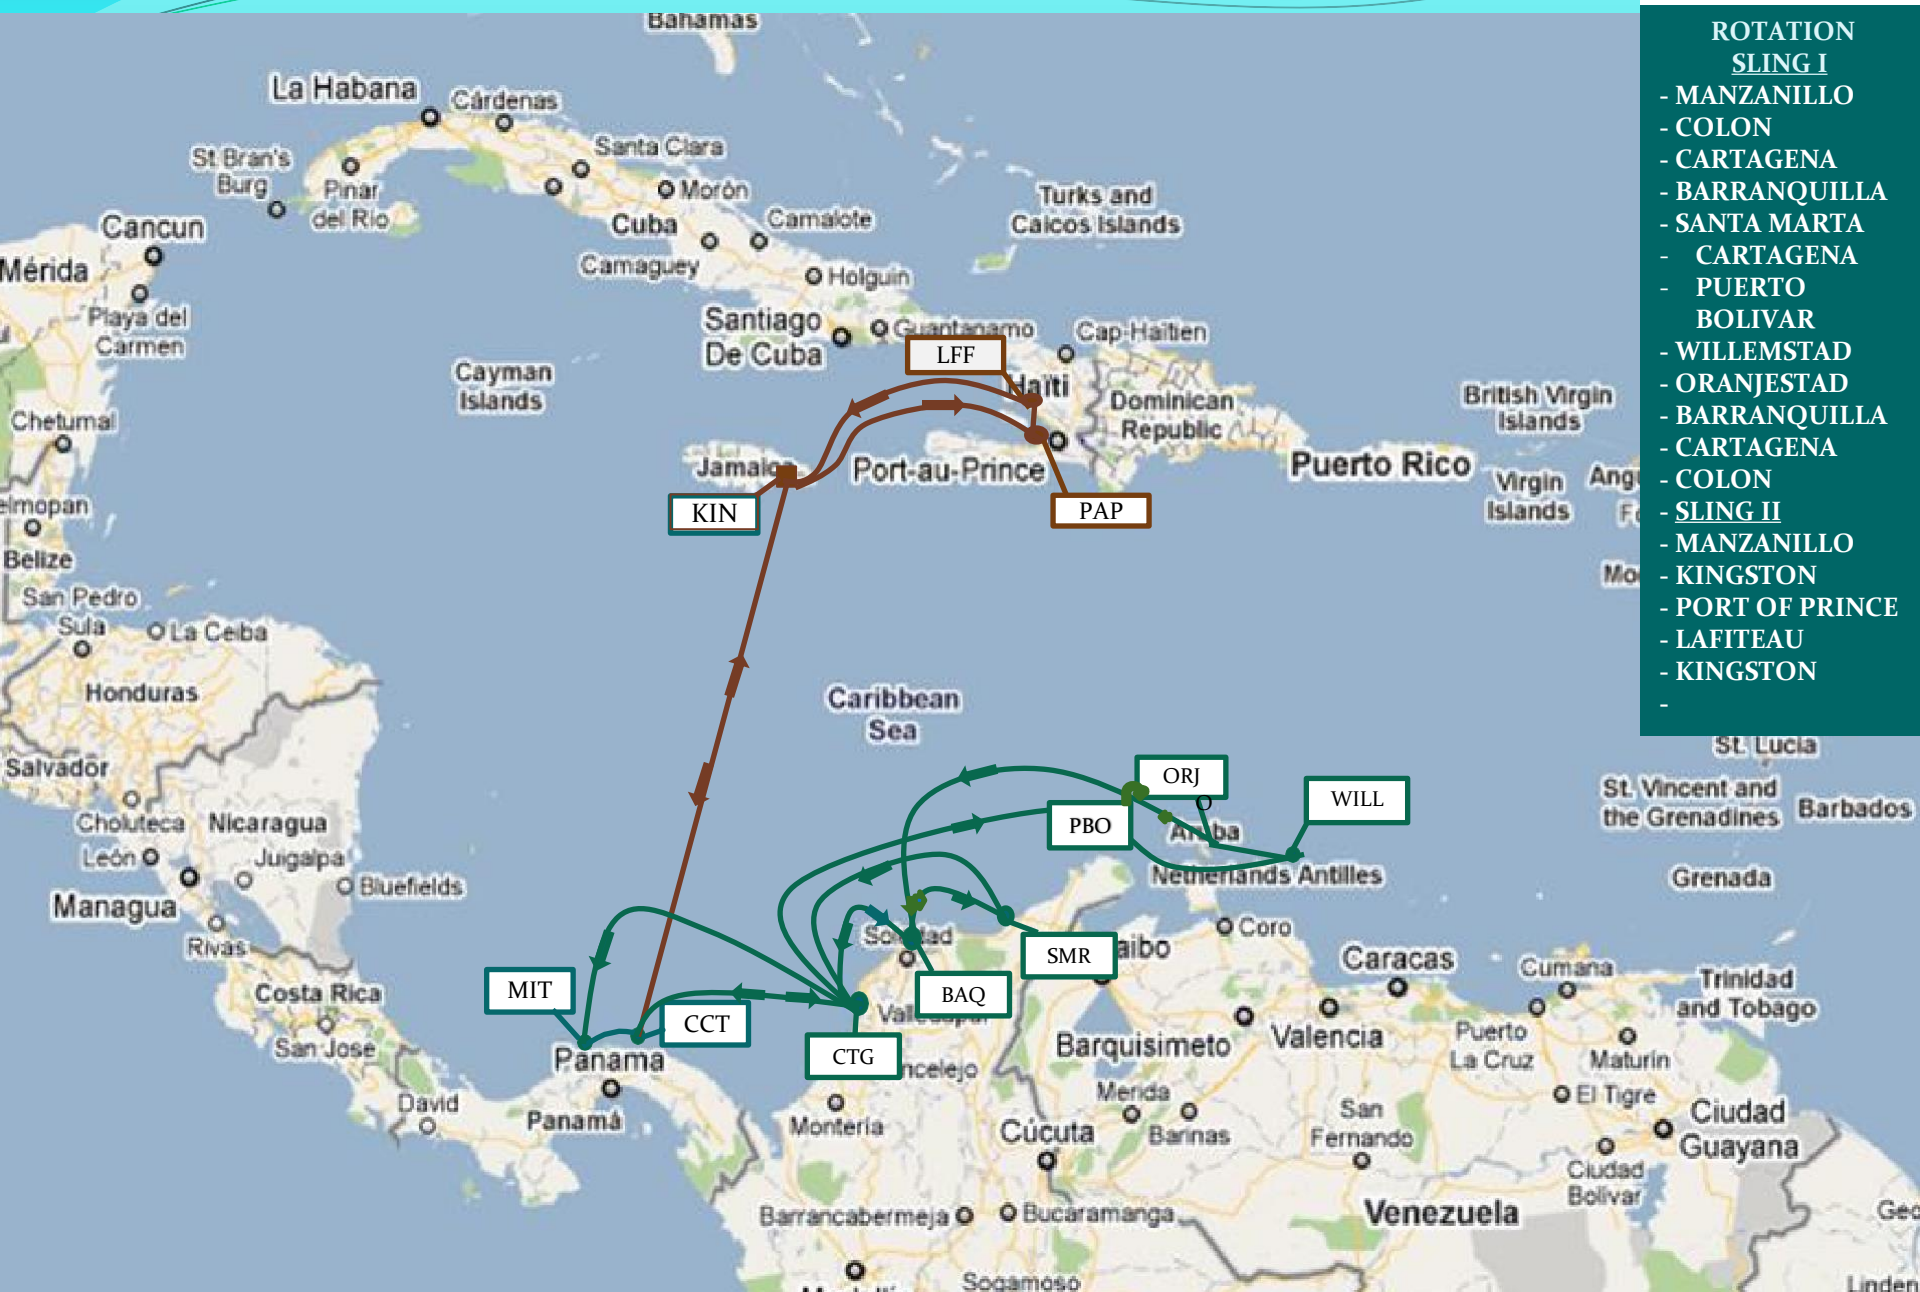

NEAN/HAITI SERVICE

ROTATION

SLING I

- MANZANILLO
- COLON
- CARTAGENA
- BARRANQUILLA
- SANTA MARTA
- CARTAGENA
- PUERTO BOLIVAR
- WILLEMSTAD
- ORANJESTAD
- BARRANQUILLA
- CARTAGENA
- COLON

SLING II

- MANZANILLO
- KINGSTON
- PORT OF PRINCE
- LAFITEAU
- KINGSTON
- -